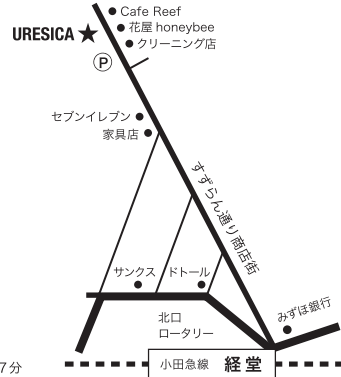

天

POST CARD

天

丹地陽子作品展

みてない夢のはなし

2011年1月20日(木) ~ 1月31日(月) ※1月25日(火) 休み

OPEN 12:00 ~ 19:00

夢をテーマに描き下ろしたイラスト作品を展示します。

ウレシカ
URESICA SHOP & GALLERY

〒156-0052
世田谷区 経堂 2-25-13 1F
TEL : 03-3428-0807
MAIL : info@uresica.com
www.uresica.com

◎小田急線 経堂駅 北口より「すずらん通り」へ入り徒歩約7分